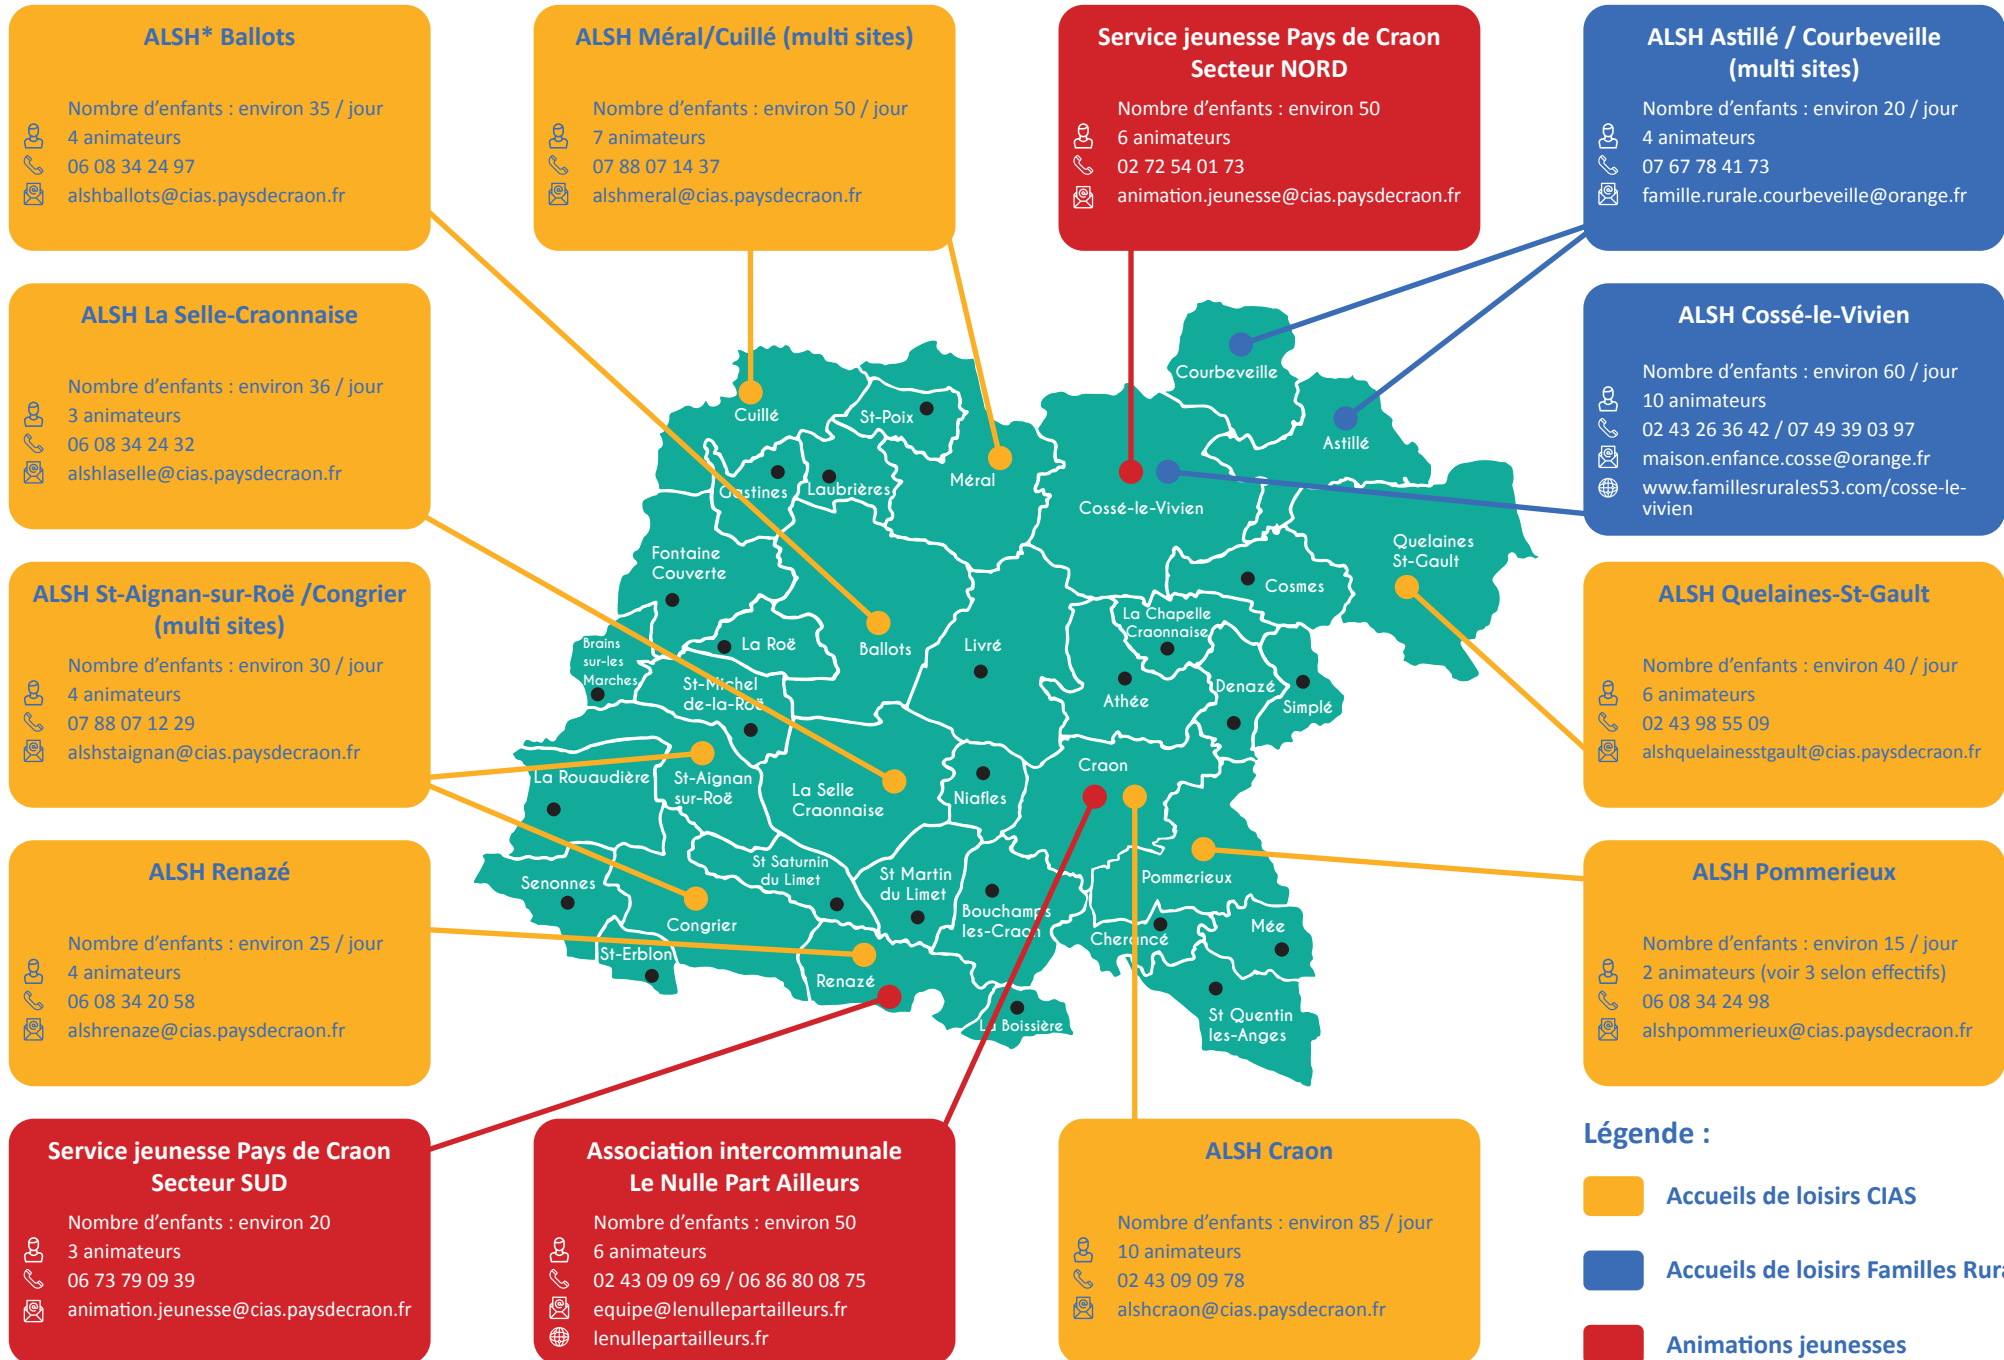

Envie de travailler cet été en tant qu'**ANIMATEUR** sur le Pays de Craon ?

ANIM' DATING

26 - 27
JANVIER 2024

Vendredi 26 : 17h - 21h

Samedi 27 : 8h - 12h

École Erik Satie, Rue de la Tour du Guet
CRAON

Ne pas jeter sur la voie publique

BAFA, STAGIAIRES, BPJEPS...
Vous avez 15 minutes pour convaincre !

Inscription obligatoire

Pour s'inscrire :
remplissez le formulaire
via le QR Code

Plus d'informations sur la plaquette disponible sur le Portail Familles
portail.paysdecraon.fr

Les structures « Enfance / Jeunesse » sur le Pays de Craon

*ALSH : Accueil de Loisirs Sans Hébergement